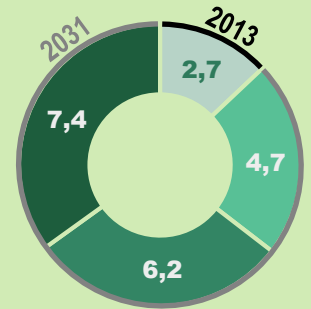

Tocantins

Rebanho (milhões de cabeças)

Pastagem (milhões de hectares)

2013

Unidade Animal por hectare (média UA/ha)

Produtividade (média @/ha/ano)

- Inovador
- Tendencial
- Conservador

Produção de Carne (milhões de toneladas)

Estrutura do Rebanho (milhões de cabeças)

2013

2031