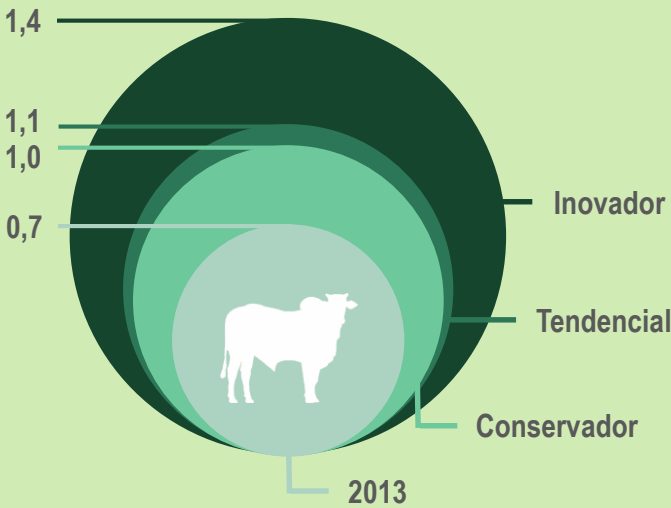

Tocantins

Rebanho (milhões de cabeças)

Pastagem (milhões de hectares)

2013

Unidade Animal por hectare (média UA/ha)

Produtividade (média @/ha/ano)

- Inovador
- Tendencial
- Conservador

Produção de Carne (milhões de toneladas)

Estrutura do Rebanho (milhões de cabeças)

2013

2031