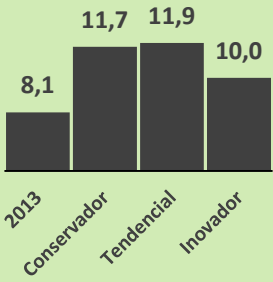

Tocantins

Rebanho (milhões de cabeças)

Pastagem (milhões de hectares)

2013

Unidade Animal por hectare (média UA/ha)

Produtividade (média @/ha/ano)

- Inovador
- Tendencial
- Conservador

Produção de Carne (milhões de toneladas)

Estrutura do Rebanho (milhões de cabeças)

2013

2031